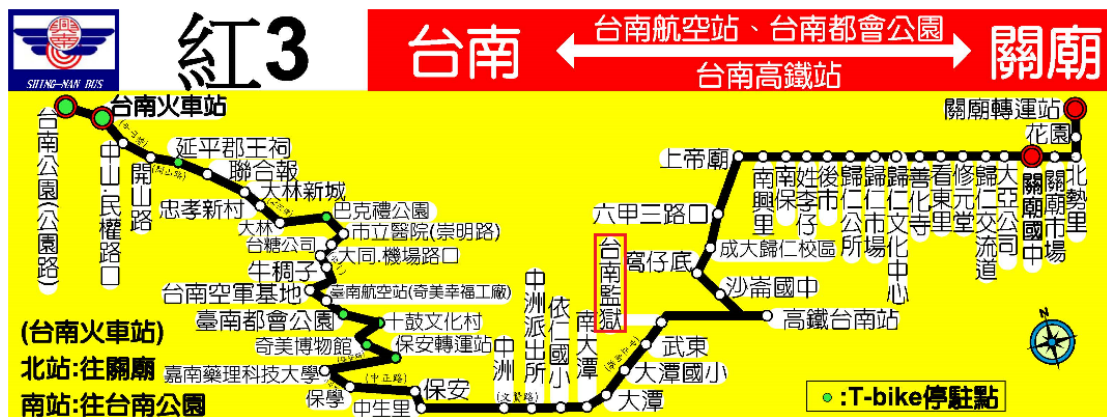

\*出發前請至台鐵網站再次查詢是否已修改時刻表，謝謝！！

搭乘高鐵時刻表(上午)							
台南站到達時間				台南站出發時間			
南下		北上		南下		北上	
班次	到站時間	班次	到站時間	班次	開車時間	班次	開車時間
0203	08:01	0806	07:40	0621	11:33	0630	11:13
0803	08:26	0610	07:47	0625	12:07	0822	11:41
0603	08:37	0612	08:12	0817	12:13	0636	12:13
備註	<p>搭乘高鐵者 搭乘計程車至本監： 到高雄臺南站後，由四號出口出站，即可搭乘排班之計程車。 步行或由他人開車接送至本監： 到高雄臺南站後，由2號或3號出口出站，沿著車站前的歸仁大道直行，遇中正南路紅綠燈後，再繼續往前行約300公尺，即抵達臺南監獄；步行時間約20分鐘，開車約3至5分鐘。</p>						

\*出發前請至高鐵網站再次查詢是否已修改時刻表，謝謝！！

搭乘高鐵時刻表(下午)							
台南站到達時間				台南站出發時間			
南下		北上		南下		北上	
班次	到站時間	班次	到站時間	班次	開車時間	班次	開車時間
0625	12:06	0636	12:12	0651	16:33	242	16:28
0817	12:11	0826	12:40	0837	17:13	0842	16:41
0627	12:32	0642	13:12	0657	17:33	0664	16:48
0821	13:11						
備註	<p>搭乘高鐵者 搭乘計程車至本監： 到高雄臺南站後，由四號出口出站，即可搭乘排班之計程車。 步行或由他人開車接送至本監： 到高雄臺南站後，由2號或3號出口出站，沿著車站前的歸仁大道直行，遇中正南路紅綠燈後，再繼續往前行約300公尺，即抵達臺南監獄；步行時間約20分鐘，開車約3至5分鐘。</p>						

## 興南客運時刻表

台南公園(公園路)-(發車時間)	關廟轉運站-(發車時間)
06:05	05:45
07:15	07:35
08:05	08:40
10:05	10:40
12:05	12:35
14:20	14:40
16:05	16:35
17:05	17:40
18:20	18:40
19:00	19:40

\*出發前請再次查詢是否已修改時刻表，謝謝！！