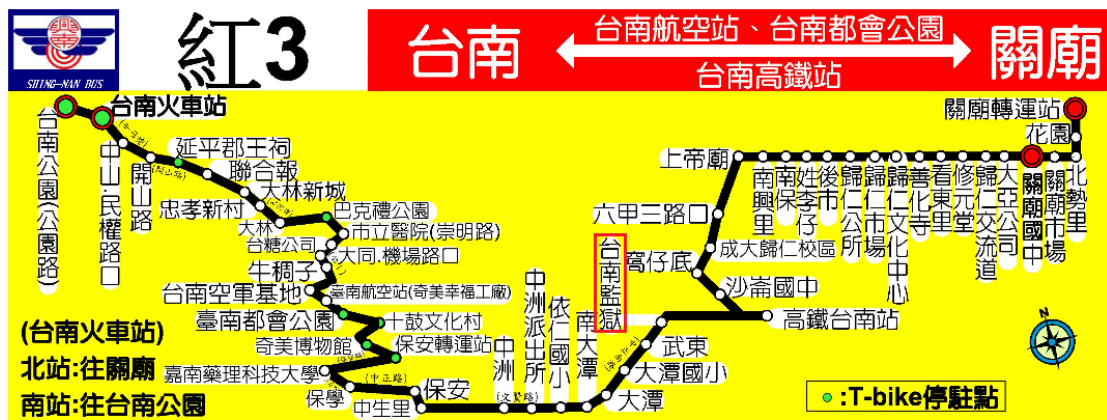

法務部矯正署臺南監獄

收容人 107 年母親節面對面懇親交通資訊

搭乘台鐵時刻表(來程)							
到達台南火車站時間(上午)				到達台南火車站時間(下午)			
南下		北上		南下		北上	
班次	到站時間	班次	到站時間	班次	到站時間	班次	到站時間
3119 (區間)	07:16	3118 (區間)	07:02	2317 (區間)	11:52	3148 (區間)	11:40
3121 (區間)	07:28	3112 (區間)	07:20	3157 (區間)	12:26	3152 (區間)	12:05
		112 (自強)	07:29			122 (自強)	12:35
備註	轉沙崙線至沙崙站						

*出發前請至台鐵網站再次查詢是否已修改時刻表，謝謝！！

搭乘高鐵時刻表(上午)							
台南站到達時間				台南站出發時間			
南下		北上		南下		北上	
班次	到站時間	班次	到站時間	班次	開車時間	班次	開車時間
0203	08:01	0806	07:40	0621	11:33	0630	11:13
0803	08:26	0610	07:47	0625	12:07	0822	11:41
0603	08:37	0612	08:12	0817	12:13	0636	12:13
備註	<p>搭乘高鐵者 搭乘計程車至本監： 到高雄臺南站後，由四號出口出站，即可搭乘排班之計程車。</p> <p>步行或由他人開車接送至本監： 到高雄臺南站後，由2號或3號出口出站，沿著車站前的歸仁大道直行，遇中正南路紅綠燈後，再繼續往前行約300公尺，即抵達臺南監獄；步行時間約20分鐘，開車約3至5分鐘。</p>						

*出發前請至高鐵網站再次查詢是否已修改時刻表，謝謝！！

搭乘高鐵時刻表(下午)							
台南站到達時間				台南站出發時間			
南下		北上		南下		北上	
班次	到站時間	班次	到站時間	班次	開車時間	班次	開車時間
0625	12:06	0636	12:12	0651	16:33	242	16:28
0817	12:11	0826	12:40	0837	17:13	0842	16:41
0627	12:32	0642	13:12	0657	17:33	0664	16:48
0821	13:11						
備註	<p>搭乘高鐵者 搭乘計程車至本監： 到高雄臺南站後，由四號出口出站，即可搭乘排班之計程車。</p> <p>步行或由他人開車接送至本監： 到高雄臺南站後，由2號或3號出口出站，沿著車站前的歸仁大道直行，遇中正南路紅綠燈後，再繼續往前行約300公尺，即抵達臺南監獄；步行時間約20分鐘，開車約3至5分鐘。</p>						

*出發前請至高鐵網站再次查詢是否已修改時刻表，謝謝！！

興南客運時刻表

台南公園(公園路)-(發車時間)	關廟轉運站-(發車時間)
06:05	05:45
07:15	07:35
08:05	08:40
10:05	10:40
12:05	12:35
14:20	14:40
16:05	16:35
17:05	17:40
18:20	18:40
19:00	19:40

*出發前請再次查詢是否已修改時刻表，謝謝！！