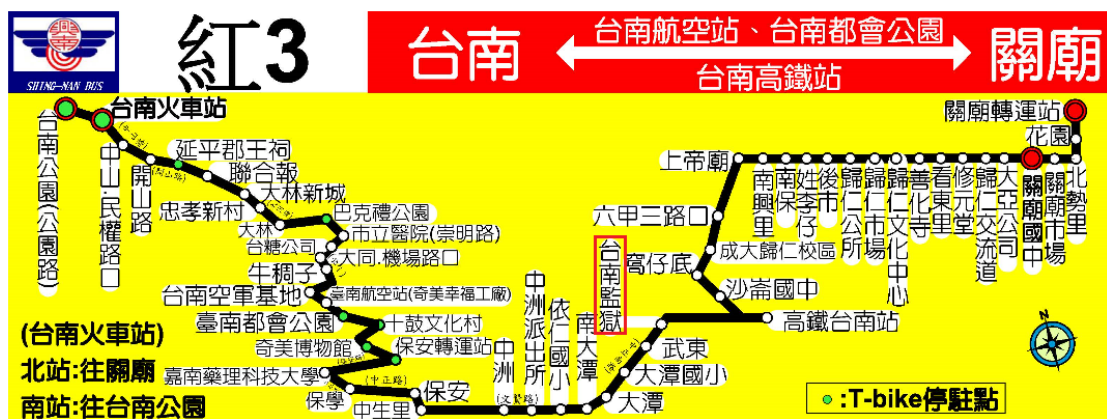

\*出發前請至台鐵網站再次查詢是否已修改時刻表，謝謝！！

搭乘高鐵時刻表(上午)							
台南站到達時間				台南站出發時間			
南下		北上		南下		北上	
班次	到站時間	班次	到站時間	班次	開車時間	班次	開車時間
0203	08:01	0806	07:40	0621	11:33	0630	11:13
0803	08:26	0610	07:47	0625	12:07	0822	11:41
0603	08:37	0612	08:12	0817	12:13	0636	12:13
備註	<p>搭乘高鐵者 搭乘計程車至本監： 到高雄臺南站後，由四號出口出站，即可搭乘排班之計程車。 步行或由他人開車接送至本監： 到高雄臺南站後，由2號或3號出口出站，沿著車站前的歸仁大道直行，遇中正南路紅綠燈後，再繼續往前行約300公尺，即抵達臺南監獄；步行時間約20分鐘，開車約3至5分鐘。</p>						

\*出發前請至高鐵網站再次查詢是否已修改時刻表，謝謝！！

搭乘高鐵時刻表(下午)							
台南站到達時間				台南站出發時間			
南下		北上		南下		北上	
班次	到站時間	班次	到站時間	班次	開車時間	班次	開車時間
0625	12:06	0636	12:12	0651	16:33	242	16:28
0817	12:11	0826	12:40	0837	17:13	0842	16:41
0627	12:32	0642	13:12	0657	17:33	0664	16:48
0821	13:11						
備註	<p>搭乘高鐵者 搭乘計程車至本監： 到高雄臺南站後，由四號出口出站，即可搭乘排班之計程車。 步行或由他人開車接送至本監： 到高雄臺南站後，由2號或3號出口出站，沿著車站前的歸仁大道直行，遇中正南路紅綠燈後，再繼續往前行約300公尺，即抵達臺南監獄；步行時間約20分鐘，開車約3至5分鐘。</p>						

## 興南客運時刻表

台南公園(公園路)-(發車時間)	關廟轉運站-(發車時間)
06:05	05:45
07:15	07:35
08:05	08:40
10:05	10:40
12:05	12:35
14:20	14:40
16:05	16:35
17:05	17:40
18:20	18:40
19:00	19:40

\*出發前請再次查詢是否已修改時刻表，謝謝！！