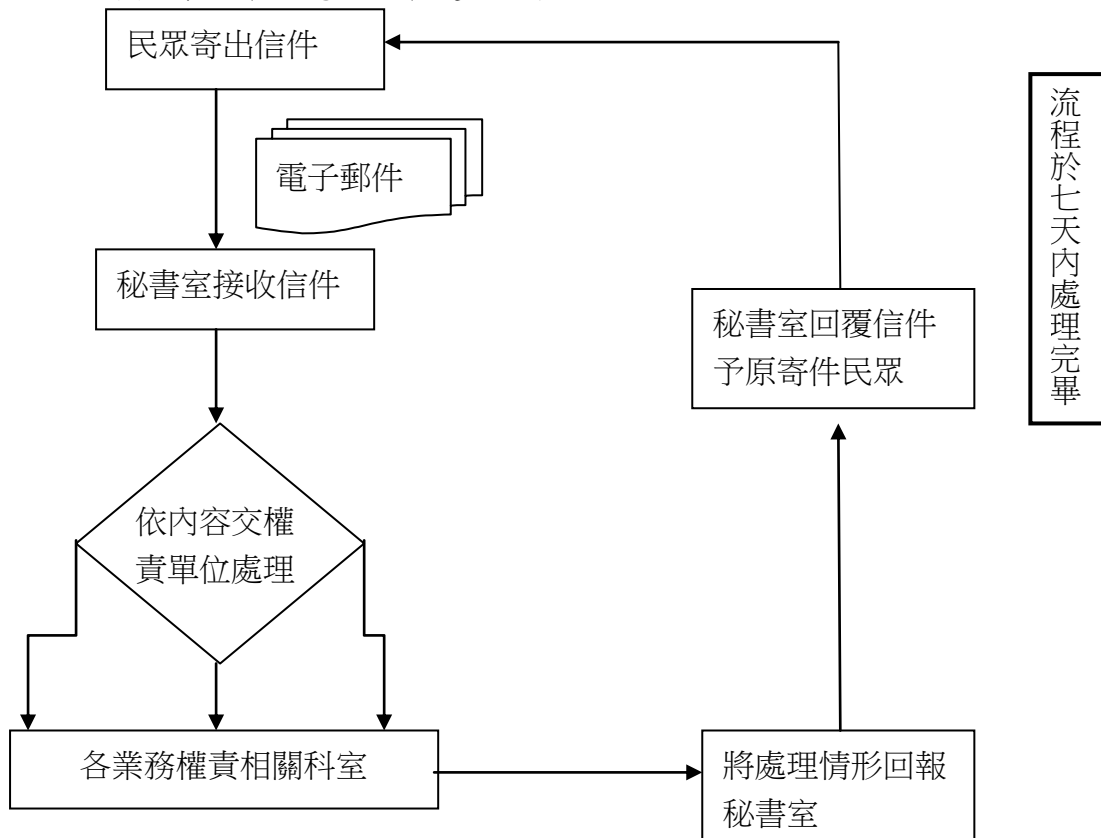

法務部矯正署臺南監獄單一窗口處理作業流程圖

一、典獄長信箱、意見信箱處理流程

二、單一窗口申辦業務