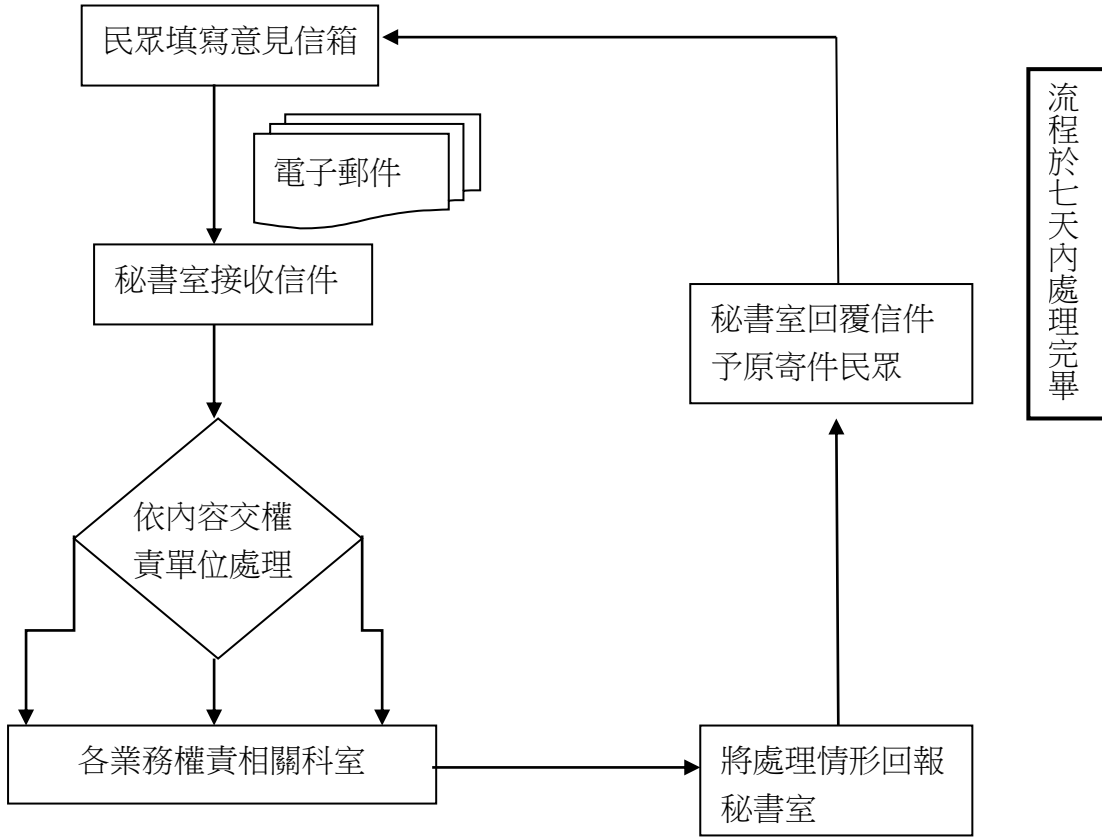

# 法務部矯正署臺南監獄單一窗口處理作業流程圖

## 一、典獄長信箱、意見信箱處理流程

## 二、單一窗口申辦業務