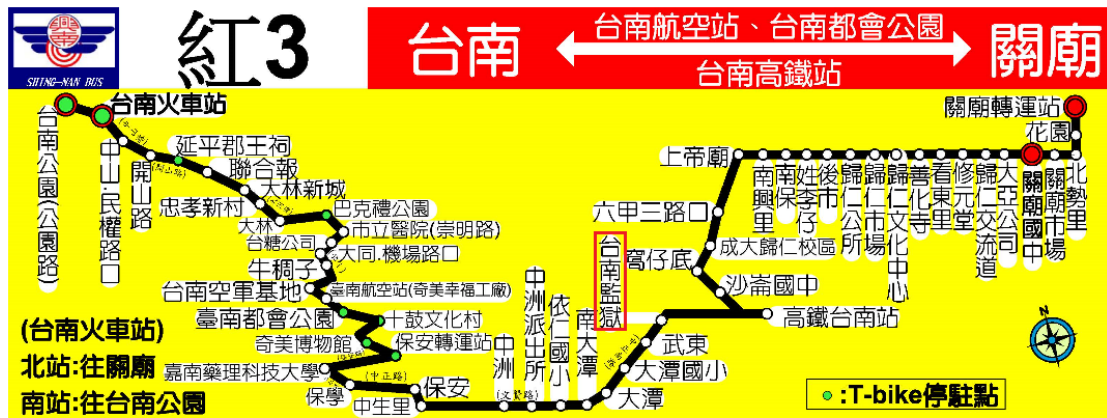

*出發前請至台鐵網站再次查詢是否已修改時刻表，謝謝！！

搭乘台鐵時刻表(回程)							
台南火車站發車時間(上午)				台南火車站發車時間(下午)			
南下		北上		南下		北上	
班次	發車時間	班次	發車時間	班次	發車時間	班次	發車時間
3177 (區間)	12:10	3178 (區間)	12:06	125 (自強)	17:17	3232 (區間)	17:24
3181 (區間)	12:34	3182 (區間)	12:24	513 (莒光)	17:20	144 (自強)	17:36
113 (自強)	12:40	122 (自強)	12:46	3231 (區間)	17:38	3238 (區間)	17:50
備註							

*出發前請至台鐵網站再次查詢是否已修改時刻表，謝謝！！

搭乘高鐵時刻表(上午)							
台南站到達時間				台南站出發時間			
南下		北上		南下		北上	
班次	到站時間	班次	到站時間	班次	開車時間	班次	開車時間
0203	08:01	0806	07:40	0625	12:07	0822	11:41
0803	08:26	0610	07:47	0817	12:13	0636	12:13
0603	08:37	0612	08:12	0627	12:33	0826	12:41
備註	<p>搭乘高鐵者 搭乘計程車至本監： 到高雄臺南站後，由四號出口出站，即可搭乘排班之計程車。 步行或由他人開車接送至本監： 到高雄臺南站後，由2號或3號出口出站，沿著車站前的歸仁大道直行，遇中正南路紅綠燈後，再繼續往前行約300公尺，即抵達臺南監獄；步行時間約20分鐘，開車約3至5分鐘。</p>						

*出發前請至高鐵網站再次查詢是否已修改時刻表，謝謝！！

搭乘高鐵時刻表(下午)							
台南站到達時間				台南站出發時間			
南下		北上		南下		北上	
班次	到站時間	班次	到站時間	班次	開車時間	班次	開車時間
0625	12:06	0636	12:12	0837	17:13	0842	16:41
0817	12:11	0826	12:40	0657	17:33	0664	16:48
0627	12:32	0642	13:12			0666	17:13
0821	13:11						
備註	<p>搭乘高鐵者 搭乘計程車至本監： 到高雄臺南站後，由四號出口出站，即可搭乘排班之計程車。 步行或由他人開車接送至本監： 到高雄臺南站後，由2號或3號出口出站，沿著車站前的歸仁大道直行，遇中正南路紅綠燈後，再繼續往前行約300公尺，即抵達臺南監獄；步行時間約20分鐘，開車約3至5分鐘。</p>						

*出發前請至高鐵網站再次查詢是否已修改時刻表，謝謝！！

興南客運時刻表

台南公園(公園路)-(發車時間)	關廟轉運站-(發車時間)
06:05	05:45
07:15	07:35
08:05	08:40
10:05	10:40
12:05	12:35
14:20	14:40
16:05	16:35
17:05	17:40
18:20	18:40
19:00	19:40

*出發前請再次查詢是否已修改時刻表，謝謝！！