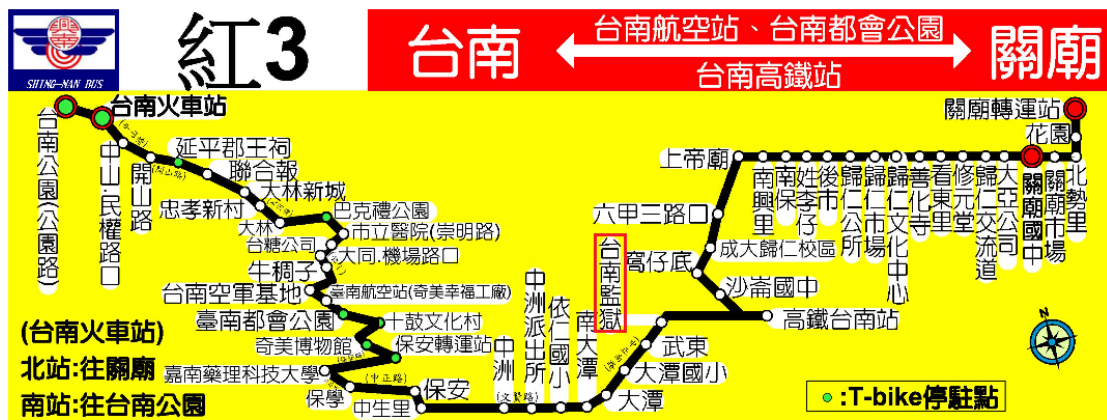

*出發前請至台鐵網站再次查詢是否已修改時刻表，謝謝！！

搭乘台鐵時刻表(回程)							
台南火車站發車時間(上午)				台南火車站發車時間(下午)			
南下		北上		南下		北上	
班次	發車時間	班次	發車時間	班次	發車時間	班次	發車時間
3177 (區間)	12:10	3178 (區間)	12:06	125 (自強)	17:17	3232 (區間)	17:24
3181 (區間)	12:34	3182 (區間)	12:24	513 (莒光)	17:20	144 (自強)	17:36
113 (自強)	12:40	122 (自強)	12:46	3231 (區間)	17:38	3238 (區間)	17:50
備註							

*出發前請至台鐵網站再次查詢是否已修改時刻表，謝謝！！

搭乘高鐵時刻表(上午)							
台南站到達時間				台南站出發時間			
南下		北上		南下		北上	
班次	到站時間	班次	到站時間	班次	開車時間	班次	開車時間
0203	08:01	0806	07:40	0625	12:07	0822	11:41
0803	08:26	0610	07:47	0817	12:13	0636	12:13
0603	08:37	0612	08:12	0627	12:33	0826	12:41
備註	<p>搭乘高鐵者 搭乘計程車至本監： 到高雄臺南站後，由四號出口出站，即可搭乘排班之計程車。 步行或由他人開車接送至本監： 到高雄臺南站後，由2號或3號出口出站，沿著車站前的歸仁大道直行，遇中正南路紅綠燈後，再繼續往前行約300公尺，即抵達臺南監獄；步行時間約20分鐘，開車約3至5分鐘。</p>						

*出發前請至高鐵網站再次查詢是否已修改時刻表，謝謝！！

搭乘高鐵時刻表(下午)							
台南站到達時間				台南站出發時間			
南下		北上		南下		北上	
班次	到站時間	班次	到站時間	班次	開車時間	班次	開車時間
0625	12:06	0636	12:12	0837	17:13	0842	16:41
0817	12:11	0826	12:40	0657	17:33	0664	16:48
0627	12:32	0642	13:12			0666	17:13
0821	13:11						
備註	<p>搭乘高鐵者 搭乘計程車至本監： 到高雄臺南站後，由四號出口出站，即可搭乘排班之計程車。 步行或由他人開車接送至本監： 到高雄臺南站後，由2號或3號出口出站，沿著車站前的歸仁大道直行，遇中正南路紅綠燈後，再繼續往前行約300公尺，即抵達臺南監獄；步行時間約20分鐘，開車約3至5分鐘。</p>						

*出發前請至高鐵網站再次查詢是否已修改時刻表，謝謝！！

興南客運時刻表

台南公園(公園路)-(發車時間)	關廟轉運站-(發車時間)
06:05	05:45
07:15	07:35
08:05	08:40
10:05	10:40
12:05	12:35
14:20	14:40
16:05	16:35
17:05	17:40
18:20	18:40
19:00	19:40

*出發前請再次查詢是否已修改時刻表，謝謝！！